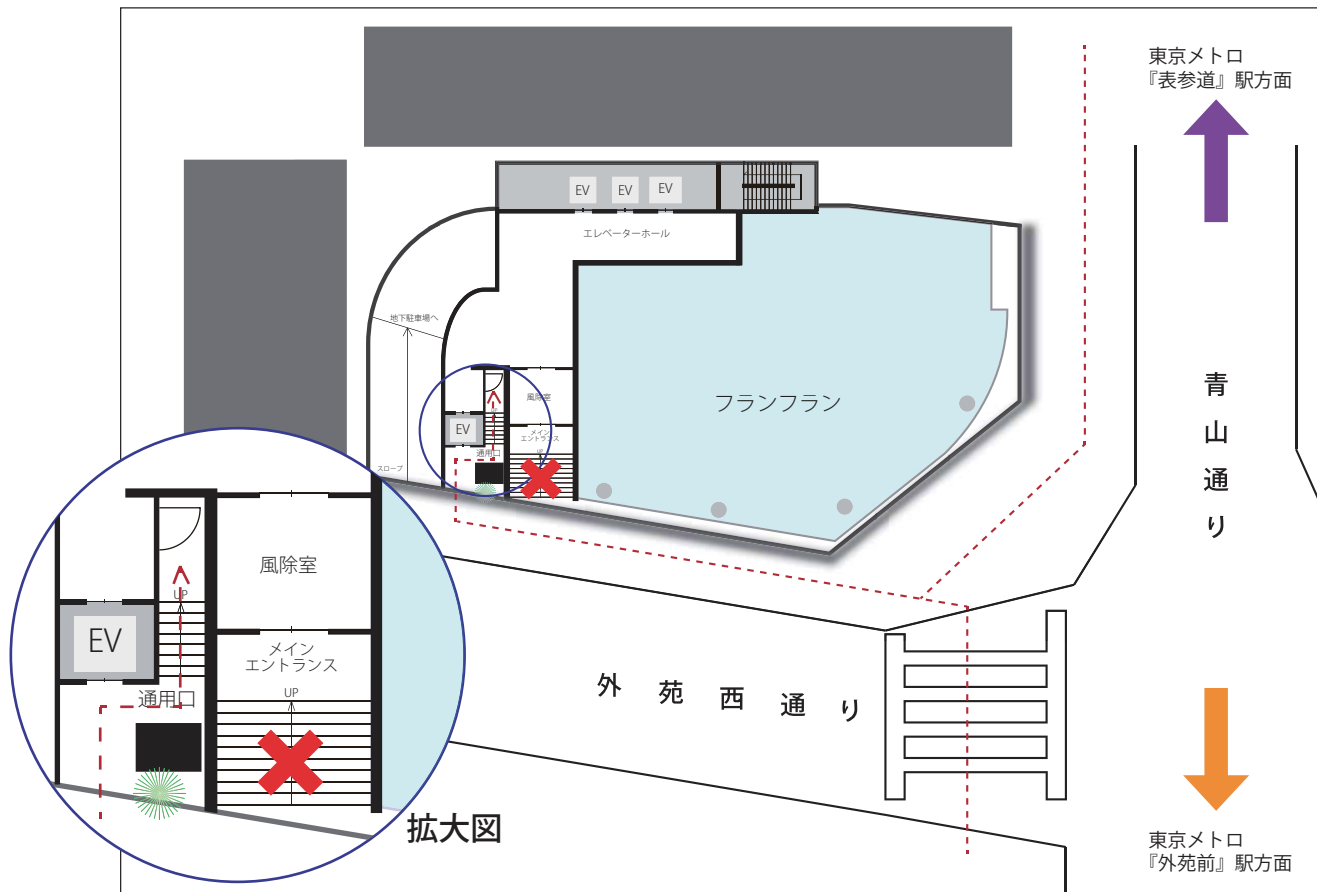

当館はオフィスビルの6階にございますため右記の時間帯はメインエントランスが閉鎖されております。恐れ入りますが下図の通り、通用口よりお入りいただきますようお願いいたします。(当ビル1階にはフランフランさんが入っております。)

メインエントランス閉鎖時間

平日	20時～翌日8時までの間
土日祝日	17時～翌日9時までの間

上記以外の時間帯はメインエントランスをご利用いただけます。

外苑前駅方面からの道順

南青山交差点の横断歩道を渡ってください。

メインエントランスを通り過ぎて・・・

柱の後ろの階段を上ってください。

上って・・・

左側にインターフォンがありますので、『601』を呼び出してください。受付にて開錠いたします。