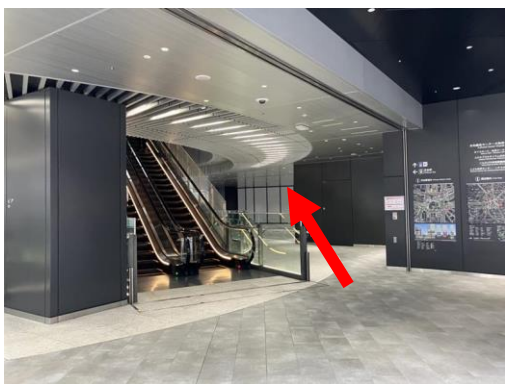

～ビジネスエアポート渋谷サクラステージ～
開業当日の入館経路について

2024年7月25日(木)9時に
ビジネスエアポート渋谷サクラステージ
が開業致します。

開業当日は、①～⑥の順路で渋谷サクラステージSHIBUYAタワー1階
エレベーター(ココカラファイン横)からご入館をお願い致します。

①JR渋谷駅西口から国道246号方面
デッキへ

②デッキ上り左手へ

③エスカレーターで1階へ

④エスカレーターを降りて左手へ

⑤ココカラファイン自動ドア入り左手へ

⑥エレベーターで7階へ

※上記は状況により変更となる場合がございます。予めご了承ください。