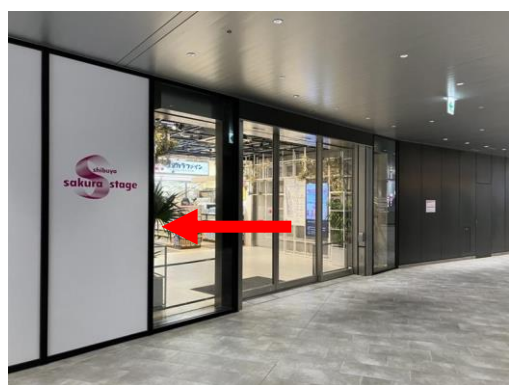

～ビジネスエアポート渋谷サクラステージ～
開業当日の入館経路について

2024年7月25日(木)9時に
ビジネスエアポート渋谷サクラステージ
が開業致します。

開業当日は、①～⑥の順路で渋谷サクラステージSHIBUYAタワー1階
エレベーター(ココカラファイン横)からご入館をお願い致します。

①JR渋谷駅西口から国道246号方面
デッキへ

②デッキ上り左手へ

③エスカレーターで1階へ

④エスカレーターを降りて左手へ

⑤ココカラファイン自動ドア入り左手へ

⑥エレベーターで7階へ

※上記は状況により変更となる場合がございます。予めご了承ください。