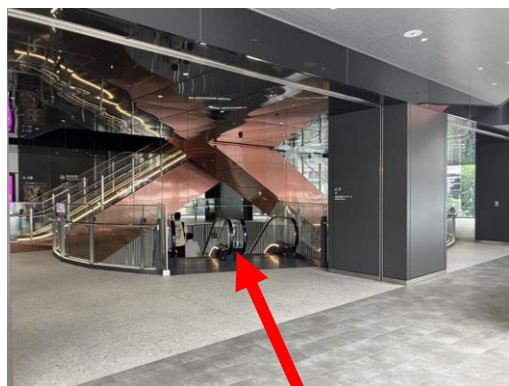

～ビジネスエアポート渋谷サクラステージ～
開業当日の入館経路について

2024年7月25日(木)9時に
ビジネスエアポート渋谷サクラステージ
が開業致します。

開業当日は、①～⑥の順路で渋谷サクラステージSHIBUYAタワー1階
エレベーター(ココカラファイン横)からご入館をお願い致します。

①JR渋谷駅西口から国道246号方面
デッキへ

②デッキ上り左手へ

③エスカレーターで1階へ

④エスカレーターを降りて左手へ

⑤ココカラファイン自動ドア入り左手へ

⑥エレベーターで7階へ

※上記は状況により変更となる場合がございます。予めご了承ください。