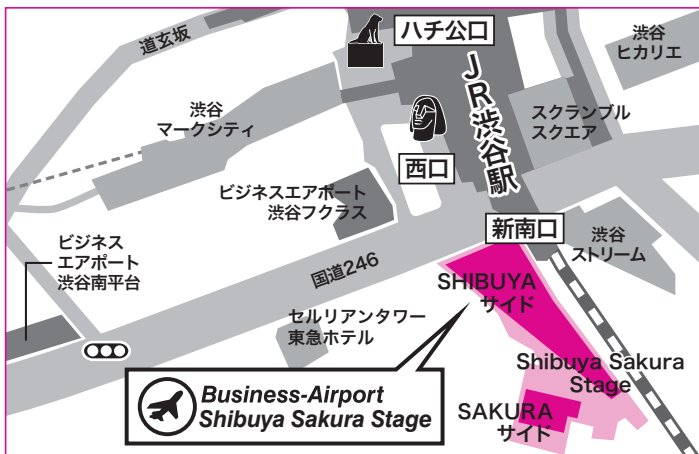

Event Space

【イベントスペース】

タイプ	会員利用料(税込)/時
約57㎡	33,000円

※2時間からご利用いただけます
通常利用料(税込) 49,500円/時

Others

【その他】

タイプ	利用料(税込)
ロッカー/中	6,600円/月
ロッカー/小	4,400円/月
プリント・コピー/白黒	10円/枚
プリント・コピー/カラー	50円/枚
スキャン・シュレッター	無料

ビジネスエアポート渋谷サクラステージ

- 住所** 〒150-6207 東京都渋谷区桜丘町1-4 渋谷サクラステージ SHIBUYAサイドSHIBUYAタワー7F
- アクセス** JR・東急・東京メトロ各線、京王井の頭線「渋谷」駅より徒歩1分
- 電話番号** 0120-887-109
- 営業時間**

SHIBUYA ウェルセンター ワーカ ーズ ラウンジ(併設)	平日 7:00~22:00(受付時間/9:00~18:00)
	土日祝10:00~18:00(受付終日不在)
	※受付時間外:一部サービス利用不可 (年末年始、当館指定日は休館)