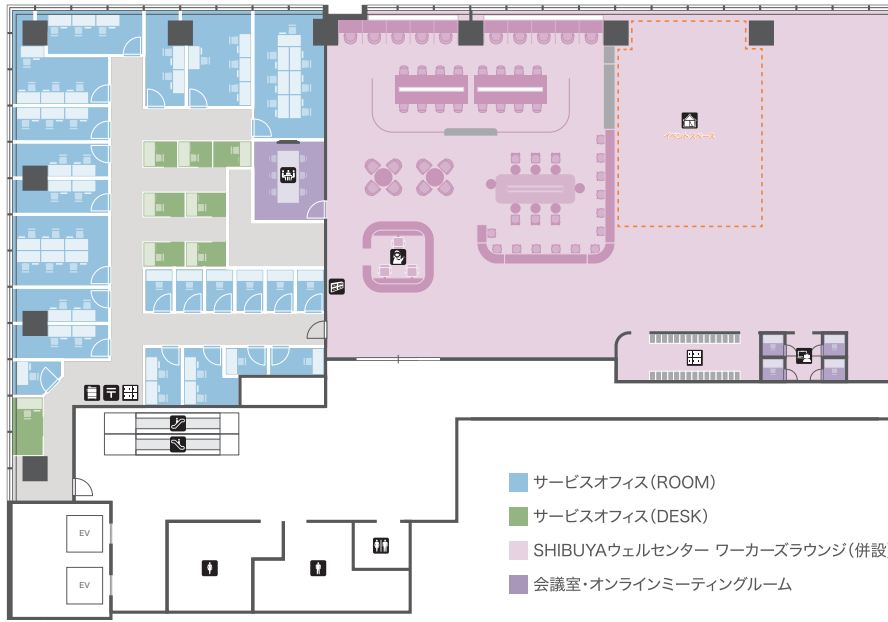

会員制シェアオフィス

Business-Airport Shibuya Sakura Stage

クリエイティブの感性があふれる 最先端の渋谷に未来は集う。

ヒト・文化・価値・世界が交差し、
世界のワーカーが嫉妬するその場所は、次世代のスタンダードに。

多様な価値と多彩な個性が広がる渋谷。

「ビジネスエアポート渋谷サクラステージ」は刺激ある街の中で、心身ともに安心できる限られた空間。

ここで働くという誇りは、想像を超えた価値となる。

Service Office 【サービスオフィス】

Shared Lounge 【SHIBUYAウェルセンター ワーカーズラウンジ(併設)】

Service Menu

- サービスオフィス (ROOM)
- サービスオフィス (DESK)
- SHIBUYAウェルセンター ワーカーズラウンジ (併設)
- 会議室・オンラインミーティングルーム

- シェアラウンジ利用
- シェアラウンジのゲスト利用
- 電源
- インターネット(有線)
- 無線LAN
- 社名プレート
- コンシェルジュによる有人受付
- 郵便物の受け取り・発送代行
- 不在時の宅配物対応
- ルームクリーニング
- 福利厚生
- ウェルネスサービス
- 会議室利用★
- オンラインミーティングルーム★
- イベントスペース利用★
- ロッカー★
- 複合機★
- 専門家サポート★(法律・税務)
- IP電話サービス★

※会員プランによって、ご利用いただけるサービスが異なります ★別途料金が必要となります

【SHIBUYA ウェルセンター ワーカーズラウンジ内設備】

Conference Room

【会議室】

タイプ	利用料(税込)/時
6名用	2,750円

Online Meeting Room

【オンラインミーティングルーム】

タイプ	利用料(税込)/30分
1名用	550円

Event Space

【イベントスペース】

タイプ	会員利用料(税込)/時
約57㎡	33,000円

※2時間からご利用いただけます
通常利用料(税込) 49,500円/時

Others

【その他】

タイプ	利用料(税込)
ロッカー/中	6,600円/月
ロッカー/小	4,400円/月
プリント・コピー/白黒	10円/枚
プリント・コピー/カラー	50円/枚
スキャン・シュレッター	無料

ビジネスエアポート渋谷サクラステージ