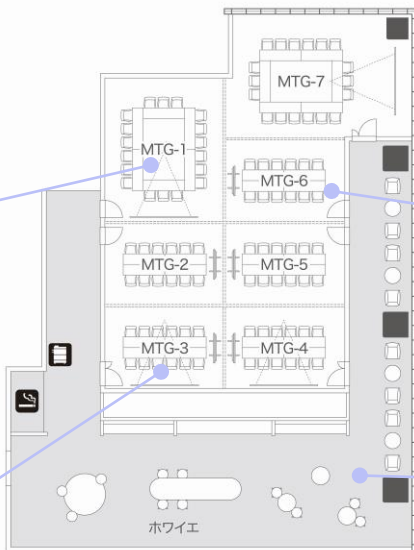

〒220-0011
神奈川県横浜市西区高島1-2-5
横濱ゲートタワー3F

Layout レイアウト

最大129名収容可能

ロノ字レイアウト

島型レイアウト

スクールレイアウト

ホワイエ(共有スペース)

統合レイアウトはこちら

※本紙面に使用している画像は全てイメージです

Price List プライスリスト

営業時間 平日8:00~21:00 (営業時間外のご利用についてはご相談ください)

※1DAY会員を除く

| 室名 | 面積 ㎡ | 最大収容人数(名) | | | | | 通常価格 (1時間あたり) 税込 | ビジネスエアポート 会員価格※ (1時間あたり) 税込 |
|---------------|---------|---------------|------|------------|-----|-----|------------------------|--------------------------------------|
| | | スクール (3名掛) | シアター | 島型 (島数) | ロノ字 | コノ字 | | |
| 1 | 34.55 | - | - | - | 18 | - | 11,000 | 7,700 |
| 2 | 19.51 | - | - | 12(1島) | - | - | 7,700 | 5,390 |
| 3 | 19.78 | - | - | 12(1島) | - | - | 7,700 | 5,390 |
| 4 | 19.78 | - | - | 12(1島) | - | - | 7,700 | 5,390 |
| 5 | 19.51 | - | - | 12(1島) | - | - | 7,700 | 5,390 |
| 6 | 19.27 | - | - | 12(1島) | - | - | 7,700 | 5,390 |
| 7 | 44.77 | - | - | - | 18 | - | 11,000 | 7,700 |
| 1+2+3+4+5+6+7 | 177.17 | 120 | 129 | 78(13島) | 54 | 45 | 33,000 | 23,100 |