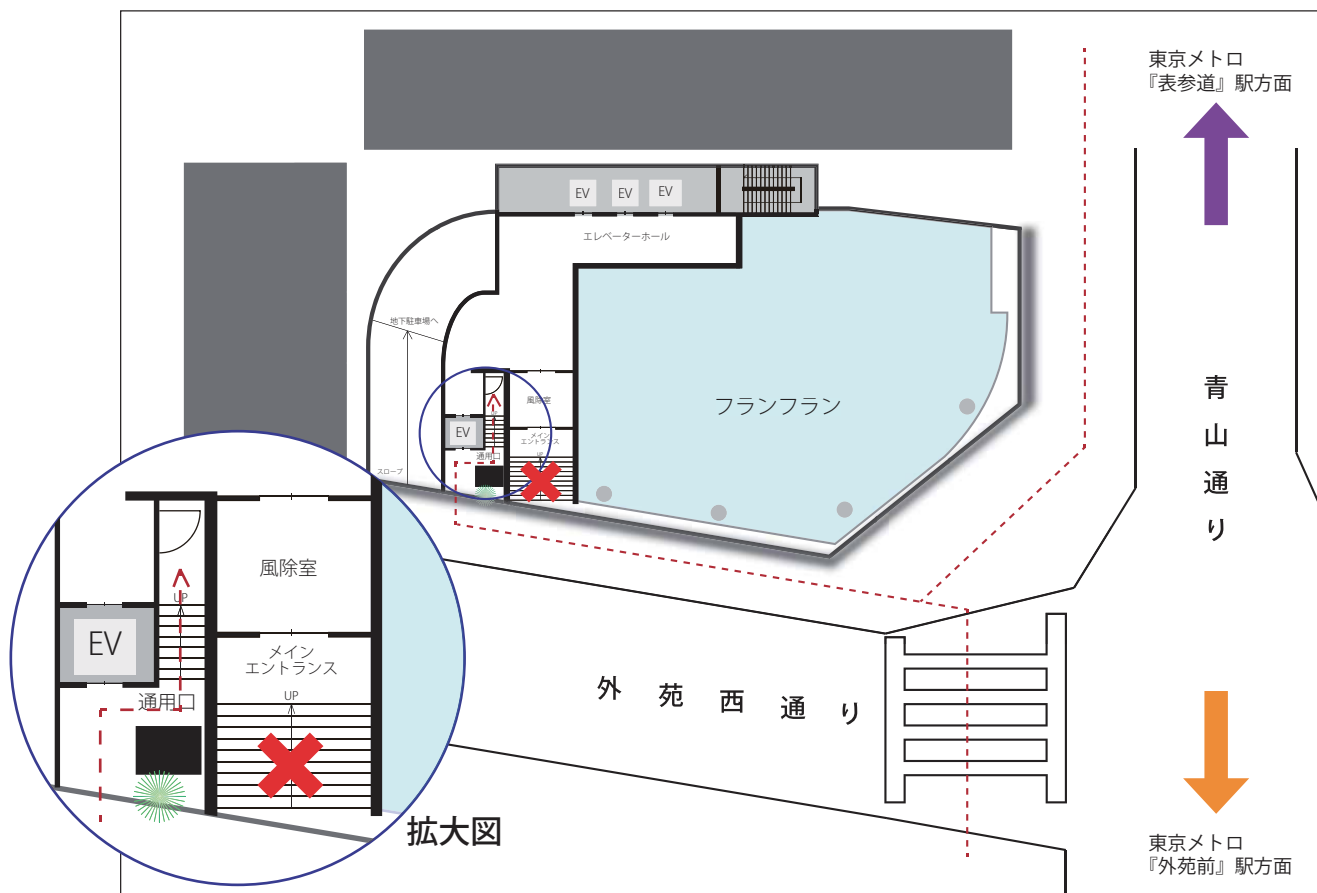

当館はオフィスビルの6階にございますため右記の時間帯はメインエントランスが閉鎖されております。恐れ入りますが下図の通り、通用口よりお入りいただきますようお願いいたします。(当ビル1階にはフランフランさんが入っております。)

メインエントランス閉鎖時間

平日	20時～翌日8時までの間
土日祝日	17時～翌日9時までの間

上記以外の時間帯はメインエントランスをご利用いただけます。

外苑前駅方面からの道順

南青山交差点の横断歩道を渡ってください。

メインエントランスを通り過ぎて・・・

柱の後ろの階段を上ってください。

上って・・・

左側にインターフォンがありますので、『601』を呼び出してください。受付にて開錠いたします。